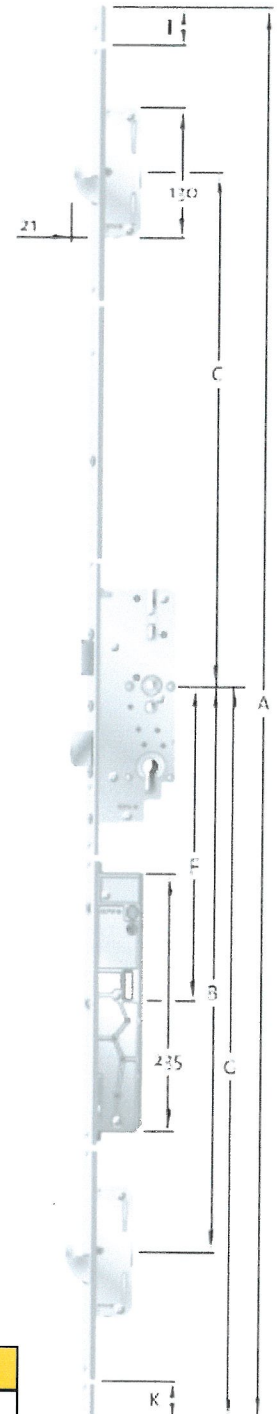

GENIUS AS 2502 EA/EB/CA*/CB*

doornmaat	PC maat	voorplaat	krukvierkant	uitvoering
55	72	F24	8	W267

*Geen rozetten bevestiging schroefgaten voorzien!

GENIUS EP 950 B en E /CB

doornmaat	PC maat	voorplaat	krukvierkant	uitvoering
55	72	F24	9	W267

uitvoering	A	G	B	F	C	K	I
W267	2400	1050	740	380	750	.	500