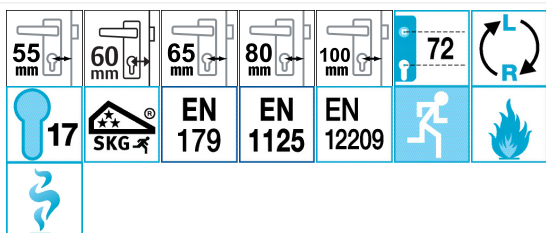

Sloten

Veiligheidssloten

Veiligheidsmeerpuntssluitingen anti paniek

ABEL166100550

Experience a safer and more
open world

Omschrijving

Veiligheidspaniekmeerpuntssluiting, zelfvergrendelend, SKG***, DM55mm, PC72mm, kruk gat 9mm, voorplaat RVS 24x1760mm U-vormig, EN179, EN1125, CE markering, DR 1+2+3+4.

De zelfvergrendelende veiligheidsmeerpuntssluiting is geschikt voor toepassing in enkele binnen- en buitendeuren in de utiliteitsbouw.

Eigenschappen

- Voor breedstijldeuren
- Geschikt voor toepassing in brandwerende deuren
- Mechanisch zelfvergrendelende dag- en nachtschoot
- Mechanische paniekmfunctie
- Tweedelige dagschoot
- Diverse doornmaten
- Verschillende voorplaatlengtes
- Universele draairichting

Technische gegevens

Dagschoot	10 mm
Nachtschoot	20 mm
Afstand	72 mm
Uitsparing	17 mm
Kruk gat	9 mm
Doormaten	55, 60, 65, 80, 100 mm
Model voorplaat	rechthoekig, u-stulp met afdichtplaat
Materiaal voorplaat	rvs geborsteld
Afmetingen voorplaat	1760x24 / 2000x24 mm
Normen	EN179, EN1125, EN12209

Model voorplaat	Afmetingen voorplaat (mm)	Materiaal voorplaat	Afstand (mm)	Doormaat (mm)	Draairichting
rechthoekig, U-vormig	24 x 1760	rvs	72	55	1/2/3/4

The ASSA ABLOY Group is the global leader in access solutions. Every day, we help billions of people experience a more open world.